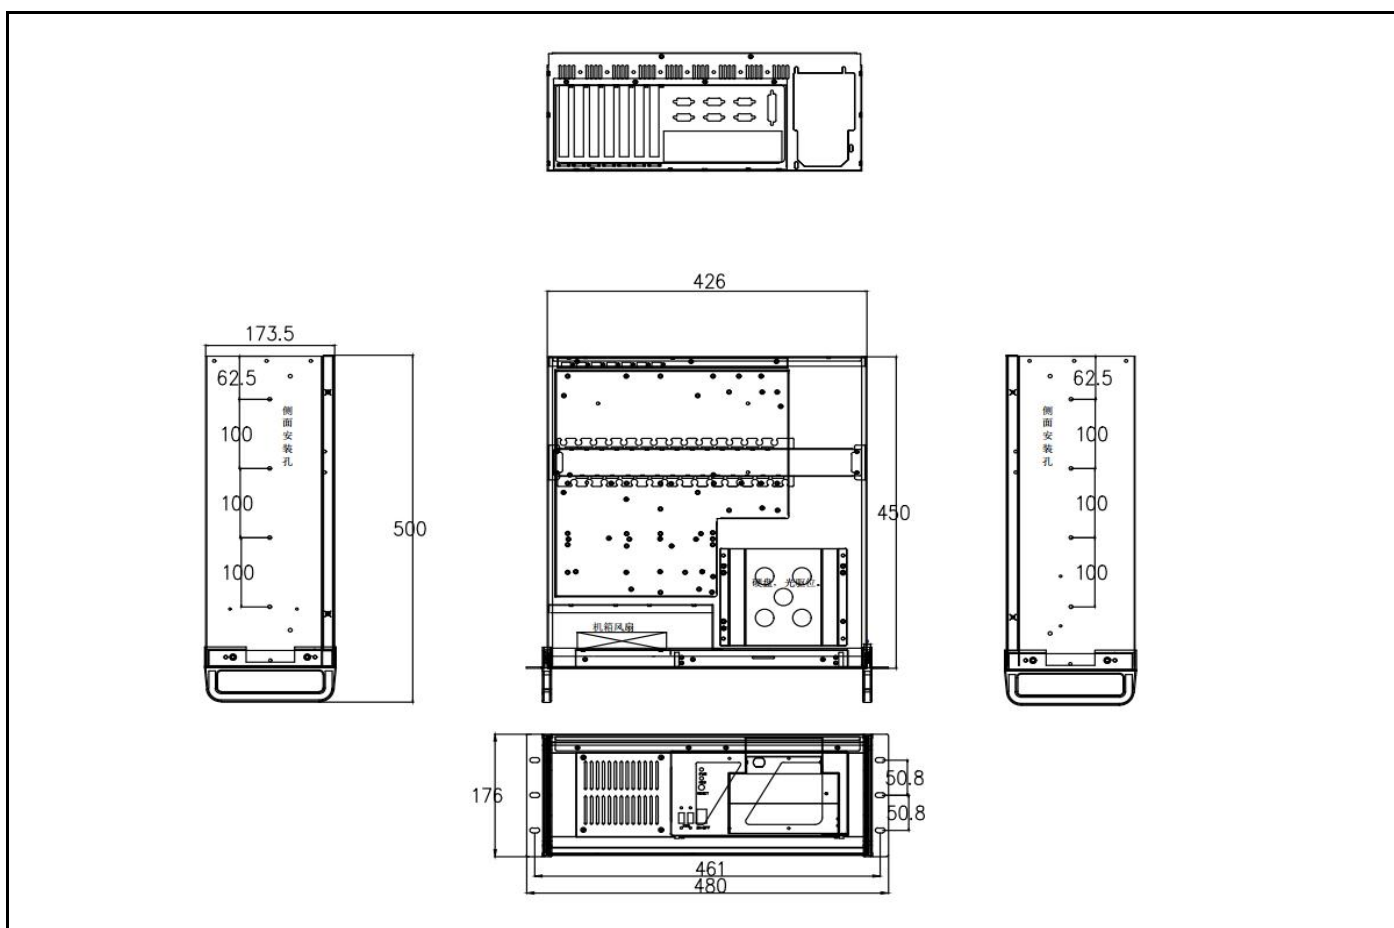

## 产品特点

- 支持Intel® 6-7th 桌面级处理器
- ATX大板架构，支持7槽位扩展，满足各行业应用
- 主板采用全固态电容，保障长时间稳定运行
- 双Intel i211网卡，提供稳定可靠的网络服务
- 硬盘防震抗冲击设计，保护数据安全
- 前置USB接口\*2，数据传输更便捷
- 前置门锁设计，杜绝未经允许的访问

## 产品规格

系统 System	处理器 Processor	Intel® 6~7th 酷睿/奔腾/赛扬处理器, LGA1151
	芯片组 Chipset	Intel® H110
	内存 Memory	2*UDIMM插槽 支持双通道DDR4 1866/2133/2400MHz max32GB Skylake CPU max 2133MHz, Kaby Lake max 2400MHz
	存储 Storage	4* SATA口, 支持SATA3.0/2.0/1.0
	操作系统 OS	Windows 7 / Windows 8 / Windows 10 / LINUX
外部接口 External I/O	网口 LAN	2*Intel I211 10/100/1000Mbps 支持自适应及WOL功能
	串口 COM	com1 RS232, com1 RS232/422/485
	USB	4*USB3.0, 2*USB2.0, 2*USB2.0 (前置)
	显示 Video	1*VGA 1920x1200@60Hz 1*HDMI 4096x2160@24Hz 支持VGA+HDMI独立双显
	音频 Audio	Realtek ALC662, 1* (G) Line-out+, 1* (P) Mic-in+, 1* (B) Line-in 3.5mm Support dual channel, stereo
	PS/2	PS/2 KB, PS/2 MS
	按钮 Button	1* Power Button, 1* Reset Button
	指示灯 LED	1* Power LED, 1* HDD LED
扩展接口 Expansion	扩展接口 Expansion	1*PCIe X16 (Gen3.0) 2*PCIe X4 (Gen3.0) 4*PCI (GenPCI2.3) 1*Mini PCIe (MSATA SSD/WIFI 默认MSATA) (加装SIM卡槽可支持3G功能)
	风扇 FAN	1*CPU Fan, 1*System Fan
	串口 COM	4*RS232
	USB	4*USB2.0
	看门狗 Watchdog	255级定时溢出时, 引起复位
机构 Mechanical	材料/工艺 Material / process	耐指纹 SGCC
	外观尺寸 Dimension	480(L) x 426(W) x 177(H)mm
	安装方式 Mounting	机柜式
供电 Power		100~240V(AC)
环境参数 Environmental	温度 Temp.	工作温度: -20℃ ~ 60℃, 存储温度: -40℃ ~ 85℃
	湿度 Relative Humidity	工作湿度: 5%-95%相对湿度, 无凝结
	振动 Vibration	5~500Hz, 1Grms (HDD)operation
	冲击 Shock	10G @ 11ms operation

# 产品尺寸 单位:mm